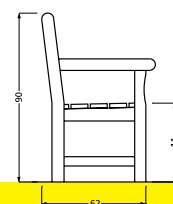

BANK SUSSEX

Einladende Bank, komplett aus Massivholz gefertigt. Verbindungen gezapft und verleimt. Zur freien Aufstellung, optional mit Bodenlasche zum Aufdübeln oder mit Bodenanker zum Einbetonieren.

Bank SUSSEX

Länge 170 cm
Gewicht 47 kg

Bank SUSSEX

Länge 123 cm
Gewicht 36 kg

Ausführung in
FSC®-Hartholz, unbehandelt
Aufpreis für Lasur Farbton braun
Bodenanker, 4 Stück

Ausführung in
FSC®-Hartholz, unbehandelt
Aufpreis für Lasur Farbton braun
Bodenanker, 4 Stück

Passende Vieleckbank FREUDENSTADT siehe Seite 175.